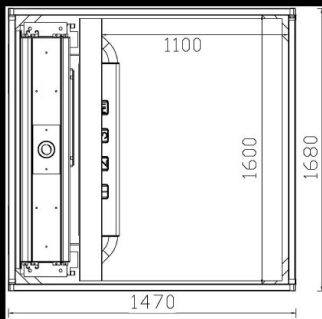

### Platform Sizes

Width:  
700-1100 mm  
Depth:  
1100-1600 mm

1000 mm x 1500 mm (Standard)  
1100 mm x 1500 mm (Standard)  
1100 mm x 1600 mm (Standard)

### Lift Dimensions

1470 x 1680 mm